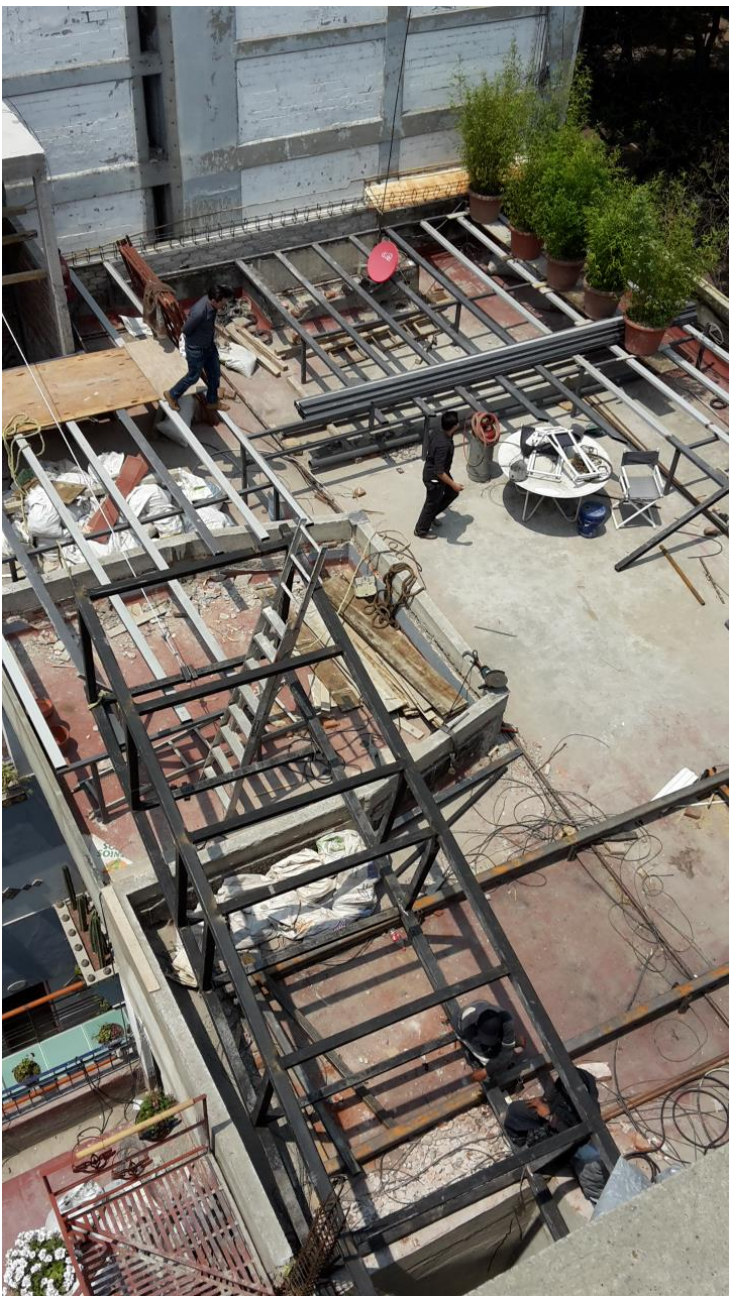

# Contenido

<b>2016</b>	Rehabilitación del Edificio "Metropol" para el Hotel "Parque México" Col. Hipódromo Condesa, CDMX. Ganador del Premio Iconos de Arquitectura 2016 Revista Architectural Digest	<b>1</b>
	Diseño y construcción "Casa Damero", Saltillo, Coahuila (200 m2 tres recámaras)	<b>2</b>
	Diseño y construcción "Casa Alto", Saltillo, Coahuila. (200 m2 tres recámaras)	<b>3</b>
	Diseño y construcción "Casa Terraza" Saltillo, Coahuila. (200 m2 tres recámaras)	<b>4</b>
	Diseño y construcción "Casa Ventanal", Saltillo, Coahuila (200 m2 tres recámaras)	<b>5</b>
	Diseño y construcción "Casa San Miguel", Saltillo Coahuila (250 m2 tres recámaras)	<b>6</b>
	Diseño y construcción "Casa Mirador", Saltillo Coahuila (250 m2 tres recámaras)	<b>7</b>

PLANTA BAJA

PLANTA BAJA

CORTE LONGITUDINAL

CORTE TRANSVERSAL

Rehabilitación del Edificio Metropól, CDMX

Diseño y construcción "Casa Damero", Saltillo, Coahuila (200 m2 tres recámaras)

Diseño y construcción "Casa Alto", Saltillo, Coahuila. (200 m2 tres recámaras)

Diseño y construcción "Casa Terraza" Saltillo, Coahuila. (200 m2 tres recámaras)

Diseño y construcción "Casa Ventanal", Saltillo, Coahuila (200 m<sup>2</sup> tres recámaras)

Diseño y construcción "Casa San Miguel", Saltillo Coahuila (250 m2 tres recámaras)