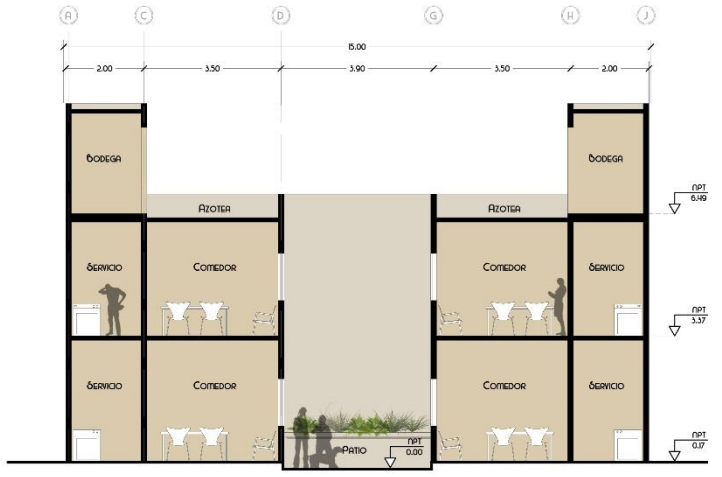

# Contenido

<b>2016</b>	Diseño y construcción "Casa Celosía", Saltillo, Coahuila (200 m2 tres recámaras)	<b>8</b>
<b>2015</b>	Diseño y construcción "Casa Volcanes", Atlatlahucan, Edo.México (240 m2 dos recámaras)	<b>9</b>
	Diseño "Casa Tierra" Fracc. Tierra Santa, Saltillo, Coahuila (220 m2 tres recámaras)	<b>10</b>

PLANTA BAJA

PLANTA BAJA

CORTE LONGITUDINAL

CORTE TRANSVERSAL

Rehabilitación del Edificio Metropól, CDMX

Diseño y construcción "Casa Damero", Saltillo, Coahuila (200 m2 tres recámaras)

Diseño y construcción "Casa Alto", Saltillo, Coahuila. (200 m2 tres recámaras)

Diseño y construcción "Casa Terraza" Saltillo, Coahuila. (200 m2 tres recámaras)

Diseño y construcción "Casa Ventanal", Saltillo, Coahuila (200 m<sup>2</sup> tres recámaras)

Diseño y construcción "Casa San Miguel", Saltillo Coahuila (250 m2 tres recámaras)

Diseño y construcción "Casa Mirador", Saltillo, Coahuila (200 m2 tres recámaras)

Diseño y construcción "Casa Volcanes", Atlatlahucan, Edo.México (240 m2 dos recámaras)

Diseño "Casa Tierra" Fracc. Tierra Santa, Saltillo, Coahuila (220 m2 tres recámaras)