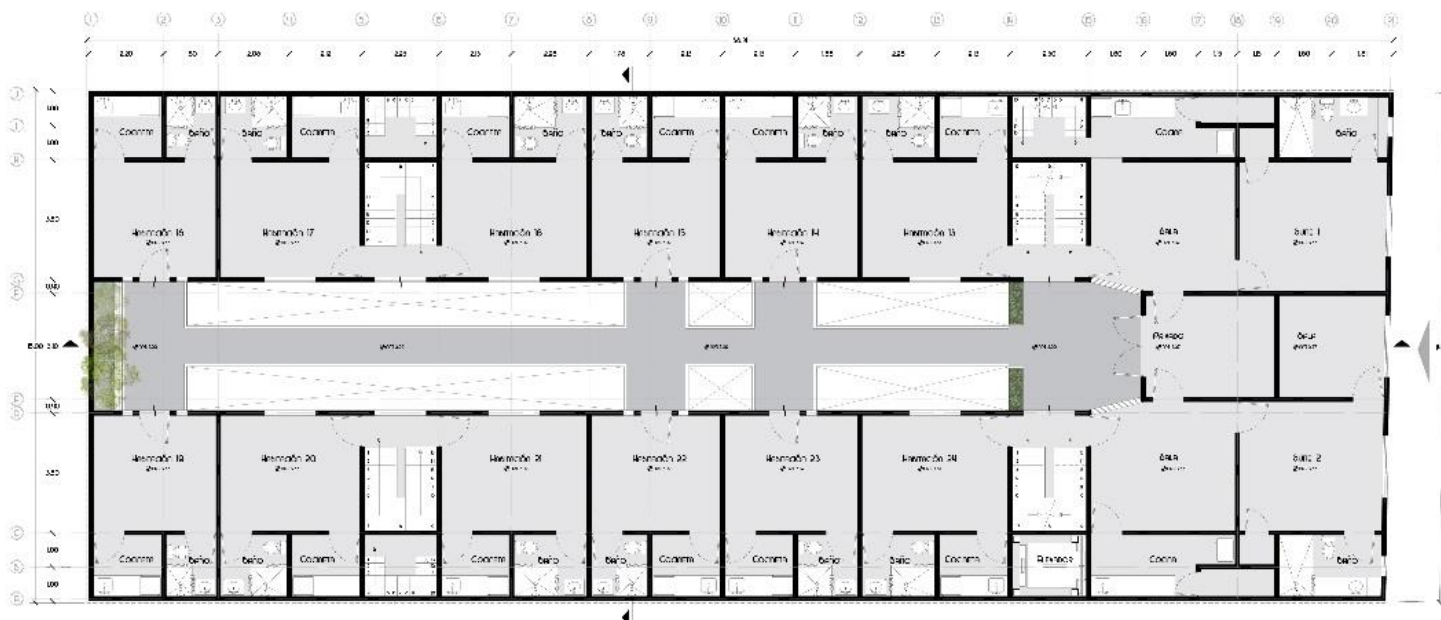

PLANTA PRIMER NIVEL

0.000 1 2 3