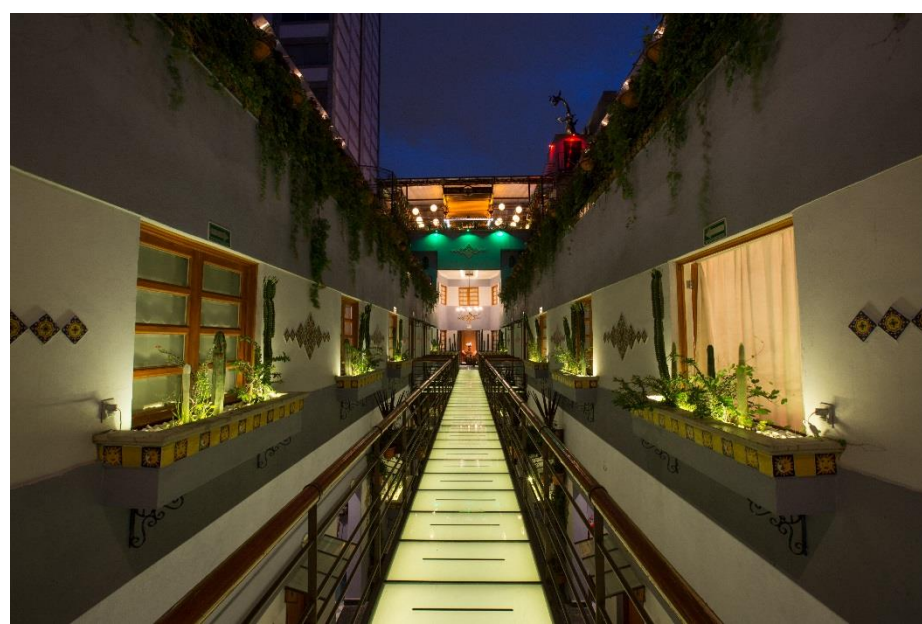

PLANTA BAJA

PLANTA BAJA

CORTE LONGITUDINAL

CORTE TRANSVERSAL

Rehabilitación del Edificio Metropól, CDMX

Diseño y construcción "Casa Damero", Saltillo, Coahuila (200 m2 tres recámaras)

Diseño y construcción "Casa Alto", Saltillo, Coahuila. (200 m2 tres recámaras)