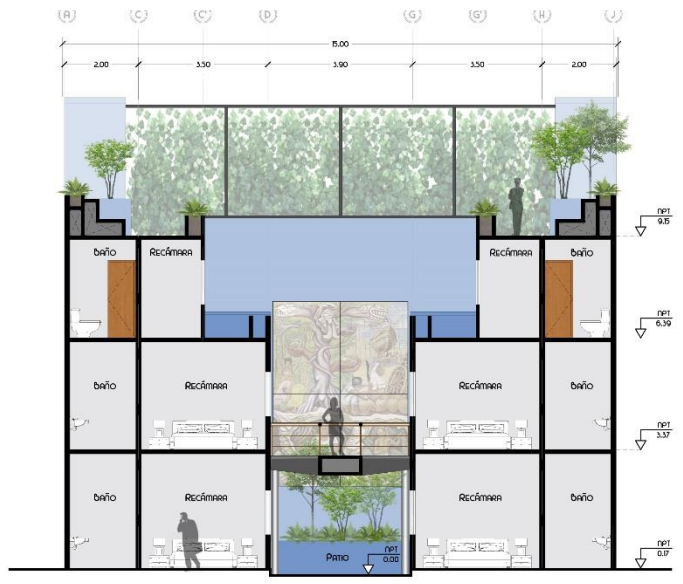

# Contenido

<b>2016</b>	Diseño y construcción "Casa Celosía", Saltillo, Coahuila (200 m2 tres recámaras)	<b>8</b>
<b>2015</b>	Diseño y construcción "Casa Volcanes", Atlatlahucan, Edo.México (240 m2 dos recámaras)	<b>9</b>
	Diseño "Casa Tierra" Fracc. Tierra Santa, Saltillo, Coahuila (220 m2 tres recámaras)	<b>10</b>

PLANTA BAJA

PLANTA BAJA

CORTE LONGITUDINAL

CORTE TRANSVERSAL

Rehabilitación del Edificio Metropól, CDMX

Diseño y construcción "Casa Damero", Saltillo, Coahuila (200 m2 tres recámaras)

Diseño y construcción "Casa Alto", Saltillo, Coahuila. (200 m2 tres recámaras)

Diseño y construcción "Casa Terraza" Saltillo, Coahuila. (200 m2 tres recámaras)

Diseño y construcción "Casa Ventanal", Saltillo, Coahuila (200 m<sup>2</sup> tres recámaras)

Diseño y construcción "Casa San Miguel", Saltillo Coahuila (250 m2 tres recámaras)

Diseño y construcción "Casa Mirador", Saltillo, Coahuila (200 m2 tres recámaras)

Diseño y construcción "Casa Volcanes", Atlatlahucan, Edo.México (240 m2 dos recámaras)

Diseño "Casa Tierra" Fracc. Tierra Santa, Saltillo, Coahuila (220 m2 tres recámaras)